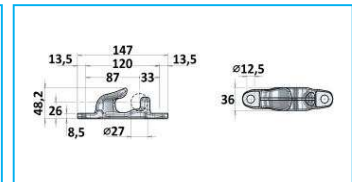

ASTE PER CHIUSURE ESTERNE Ø27

CODICE	DESCRIZIONE	MATERIALE	KG
JR14037001	Asta Ø22x2 - LUNGHEZZA 2950	Zincato	4,4
JR14037002	Asta 226x2 - LUNGHEZZA 2500	Acciaio inox	4,05

STAFFE PER CHIUSURE ESTERNE Ø27

CODICE	DESCRIZIONE	MATERIALE	KG
JR14038001	Staffa Ø16 PS4 dx-sx	Zincata	0,51
JR14038002	Staffa Ø16 PS4 dx-sx	Inox	0,54

CODICE	DESCRIZIONE	MATERIALE	KG
JR14039001	Kit sicurezza Ø22 PS4 composto da 1staffa 1lucchetto - 3chiavi	Acciaio inox	0,78

ARPIONE PER CHIUSURE ESTERNE Ø27

CODICE	DESCRIZIONE	MATERIALE	KG
JR14040001	Arpione dx-sx PS4	Zincata	0,51
JR14040002	Arpione dx-sx PS4	Acciaio inox	0,53

NB: LE MISURE SONO IN "mm".