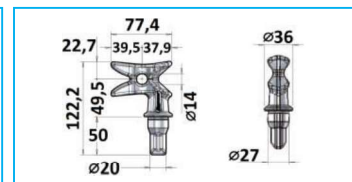

ASTE PER CHIUSURE ESTERNE Ø27

CODICE	DESCRIZIONE	MATERIALE	KG
JR14037001	Asta Ø22x2 - LUNGHEZZA 2950	Zincato	4,4
JR14037002	Asta 226x2 - LUNGHEZZA 2500	Acciaio inox	4,05

STAFFE PER CHIUSURE ESTERNE Ø27

CODICE	DESCRIZIONE	MATERIALE	KG
JR14038001	Staffa Ø16 PS4 dx-sx	Zincata	0,51
JR14038002	Staffa Ø16 PS4 dx-sx	Inox	0,54

CODICE	DESCRIZIONE	MATERIALE	KG
JR14039001	Kit sicurezza Ø22 PS4 composto da 1staffa 1lucchetto - 3chiavi	Acciaio inox	0,78

ARPIONE PER CHIUSURE ESTERNE Ø27

CODICE	DESCRIZIONE	MATERIALE	KG
JR14040001	Arpione dx-sx PS4	Zincata	0,51
JR14040002	Arpione dx-sx PS4	Acciaio inox	0,53

NB: LE MISURE SONO IN "mm".