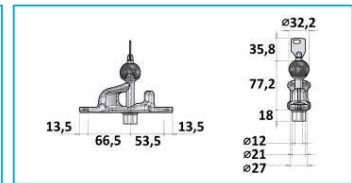

ASTE PER CHIUSURE ESTERNE Ø27

CODICE	DESCRIZIONE	MATERIALE	KG
JR14037001	Asta Ø22x2 - LUNGHEZZA 2950	Zincato	4,4
JR14037002	Asta 226x2 - LUNGHEZZA 2500	Acciaio inox	4,05

STAFFE PER CHIUSURE ESTERNE Ø27

CODICE	DESCRIZIONE	MATERIALE	KG
JR14038001	Staffa Ø16 PS4 dx-sx	Zincata	0,51
JR14038002	Staffa Ø16 PS4 dx-sx	Inox	0,54

CODICE	DESCRIZIONE	MATERIALE	KG
JR14039001	Kit sicurezza Ø22 PS4 composto da 1staffa 1lucchetto - 3chiavi	Acciaio inox	0,78

ARPIONE PER CHIUSURE ESTERNE Ø27

CODICE	DESCRIZIONE	MATERIALE	KG
JR14040001	Arpione dx-sx PS4	Zincata	0,51
JR14040002	Arpione dx-sx PS4	Acciaio inox	0,53

NB: LE MISURE SONO IN "mm".