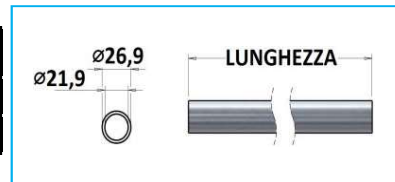

ASTE PER CHIUSURE ESTERNE Ø27

CODICE	DESCRIZIONE	MATERIALE	KG
JR14037001	Asta Ø22x2 - LUNGHEZZA 2950	Zincato	4,4
JR14037002	Asta 226x2 - LUNGHEZZA 2500	Acciaio inox	4,05

STAFFE PER CHIUSURE ESTERNE Ø27

CODICE	DESCRIZIONE	MATERIALE	KG
JR14038001	Staffa Ø16 PS4 dx-sx	Zincata	0,51
JR14038002	Staffa Ø16 PS4 dx-sx	Inox	0,54

CODICE	DESCRIZIONE	MATERIALE	KG
JR14039001	Kit sicurezza Ø22 PS4 composto da 1staffa 1lucchetto - 3chiavi	Acciaio inox	0,78

ARPIONE PER CHIUSURE ESTERNE Ø27

CODICE	DESCRIZIONE	MATERIALE	KG
JR14040001	Arpione dx-sx PS4	Zincata	0,51
JR14040002	Arpione dx-sx PS4	Acciaio inox	0,53

NB: LE MISURE SONO IN "mm".