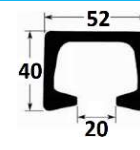

## PROFILI TENDITELONI

CODICE	PESO
JR17015001	2,43 kg/m

CODICE	PESO
JR17015002	0,96 kg/m

CODICE	PESO
JR17015003	2,20 kg/m

CODICE	PESO
JR17015004	1,01 kg/m

CODICE	PESO
JR17015005	0,88 kg/m

CODICE	PESO
JR17015006	0,70 kg/m

CODICE	PESO
JR17015007	1,10 kg/m

CODICE	PESO
JR17015008	2,12 kg/m

CODICE	PESO
JR17015009	0,71 kg/m

CODICE	PESO
JR17015010	1,15 kg/m

CODICE	PESO
JR17015011	1,28 kg/m

CODICE	PESO
JR17015012	2,14 kg/m

- SIAMO IN GRADO DI TAGLIARE I VARI TIPI DI PROFILO A MISURA RICHIESTA DAL CLIENTE.

**NB:** LE MISURE SONO IN "mm".