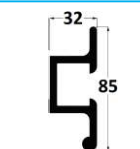

## PROFILI TENDITELONI

CODICE	PESO
JR17015001	2,43 kg/m

CODICE	PESO
JR17015002	0,96 kg/m

CODICE	PESO
JR17015003	2,20 kg/m

CODICE	PESO
JR17015004	1,01 kg/m

CODICE	PESO
JR17015005	0,88 kg/m

CODICE	PESO
JR17015006	0,70 kg/m

CODICE	PESO
JR17015007	1,10 kg/m

CODICE	PESO
JR17015008	2,12 kg/m

CODICE	PESO
JR17015009	0,71 kg/m

CODICE	PESO
JR17015010	1,15 kg/m

CODICE	PESO
JR17015011	1,28 kg/m

CODICE	PESO
JR17015012	2,14 kg/m

- SIAMO IN GRADO DI TAGLIARE I VARI TIPI DI PROFILO A MISURA RICHIESTA DAL CLIENTE.

**NB:** LE MISURE SONO IN "mm".