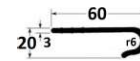

## PROFILI TENDITELONI

CODICE	PESO
JR17015001	2,43 kg/m

CODICE	PESO
JR17015002	0,96 kg/m

CODICE	PESO
JR17015003	2,20 kg/m

CODICE	PESO
JR17015004	1,01 kg/m

CODICE	PESO
JR17015005	0,88 kg/m

CODICE	PESO
JR17015006	0,70 kg/m

CODICE	PESO
JR17015007	1,10 kg/m

CODICE	PESO
JR17015008	2,12 kg/m

CODICE	PESO
JR17015009	0,71 kg/m

CODICE	PESO
JR17015010	1,15 kg/m

CODICE	PESO
JR17015011	1,28 kg/m

CODICE	PESO
JR17015012	2,14 kg/m

- SIAMO IN GRADO DI TAGLIARE I VARI TIPI DI PROFILO A MISURA RICHIESTA DAL CLIENTE.

**NB:** LE MISURE SONO IN "mm".