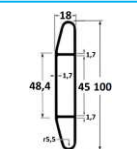

## PROFILI TENDITELONI

CODICE	PESO
JR17015001	2,43 kg/m

CODICE	PESO
JR17015002	0,96 kg/m

CODICE	PESO
JR17015003	2,20 kg/m

CODICE	PESO
JR17015004	1,01 kg/m

CODICE	PESO
JR17015005	0,88 kg/m

CODICE	PESO
JR17015006	0,70 kg/m

CODICE	PESO
JR17015007	1,10 kg/m

CODICE	PESO
JR17015008	2,12 kg/m

CODICE	PESO
JR17015009	0,71 kg/m

CODICE	PESO
JR17015010	1,15 kg/m

CODICE	PESO
JR17015011	1,28 kg/m

CODICE	PESO
JR17015012	2,14 kg/m

- SIAMO IN GRADO DI TAGLIARE I VARI TIPI DI PROFILO A MISURA RICHIESTA DAL CLIENTE.

**NB:** LE MISURE SONO IN "mm".