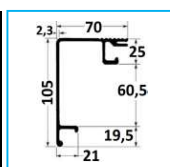

PROFILI PER PIANALI

CODICE	DESCRIZIONE	PESO	
JR17016001	Profilo LISCIO - H.25mm	2,18 kg/m	
JR17017001	Profilo LISCIO - H.30mm	2,46 kg/m	
JR17017002	Profilo RIGATO - H.30mm	3,26 kg/m	
JR17017003	Profilo RIGATO SCATOLATO - H.30mm	3,62 kg/m	
JR17017004	Profilo SMERIGLIATO - H.30mm	4,92 kg/m	
JR17018001	Profilo LISCIO - H.40mm	4,33 kg/m	
JR17018002	Profilo RIGATO - H.40mm	4,48 kg/m	
JR17018003	Profilo RIGATO SCATOLATO - H.40mm	4,22 kg/m	
JR17018004	Profilo SMERIGLIATO - H.40mm	6,84 kg/m	
JR17018005	Profilo SMERIGLIATO - H.40mm	7,16 kg/m	

LONGHERINE PER PIANALI

CODICE	PESO
JR17019001	4,15 kg/m

CODICE	PESO
JR17019002	4,82 kg/m

CODICE	PESO
JR17019004	0,14 kg/m

CODICE	PESO
JR17019003	1,66 kg/m

NB: LE MISURE SONO IN "mm".