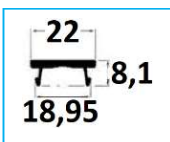

PROFILI PER PIANALI

CODICE	DESCRIZIONE	PESO	
JR17016001	Profilo LISCIO - H.25mm	2,18 kg/m	
JR17017001	Profilo LISCIO - H.30mm	2,46 kg/m	
JR17017002	Profilo RIGATO - H.30mm	3,26 kg/m	
JR17017003	Profilo RIGATO SCATOLATO - H.30mm	3,62 kg/m	
JR17017004	Profilo SMERIGLIATO - H.30mm	4,92 kg/m	
JR17018001	Profilo LISCIO - H.40mm	4,33 kg/m	
JR17018002	Profilo RIGATO - H.40mm	4,48 kg/m	
JR17018003	Profilo RIGATO SCATOLATO - H.40mm	4,22 kg/m	
JR17018004	Profilo SMERIGLIATO - H.40mm	6,84 kg/m	
JR17018005	Profilo SMERIGLIATO - H.40mm	7,16 kg/m	

LONGHERINE PER PIANALI

CODICE	PESO
JR17019001	4,15 kg/m

CODICE	PESO
JR17019002	4,82 kg/m

CODICE	PESO
JR17019004	0,14 kg/m

CODICE	PESO
JR17019003	1,66 kg/m

NB: LE MISURE SONO IN "mm".