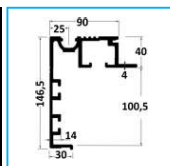

PROFILI PER PIANALI

CODICE	DESCRIZIONE	PESO	
JR17016001	Profilo LISCIO - H.25mm	2,18 kg/m	
JR17017001	Profilo LISCIO - H.30mm	2,46 kg/m	
JR17017002	Profilo RIGATO - H.30mm	3,26 kg/m	
JR17017003	Profilo RIGATO SCATOLATO - H.30mm	3,62 kg/m	
JR17017004	Profilo SMERIGLIATO - H.30mm	4,92 kg/m	
JR17018001	Profilo LISCIO - H.40mm	4,33 kg/m	
JR17018002	Profilo RIGATO - H.40mm	4,48 kg/m	
JR17018003	Profilo RIGATO SCATOLATO - H.40mm	4,22 kg/m	
JR17018004	Profilo SMERIGLIATO - H.40mm	6,84 kg/m	
JR17018005	Profilo SMERIGLIATO - H.40mm	7,16 kg/m	

LONGHERINE PER PIANALI

CODICE	PESO
JR17019001	4,15 kg/m

CODICE	PESO
JR17019002	4,82 kg/m

CODICE	PESO
JR17019004	0,14 kg/m

CODICE	PESO
JR17019003	1,66 kg/m

NB: LE MISURE SONO IN "mm".