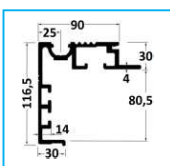

PROFILI PER PIANALI

CODICE	DESCRIZIONE	PESO	
JR17016001	Profilo LISCIO - H.25mm	2,18 kg/m	
JR17017001	Profilo LISCIO - H.30mm	2,46 kg/m	
JR17017002	Profilo RIGATO - H.30mm	3,26 kg/m	
JR17017003	Profilo RIGATO SCATOLATO - H.30mm	3,62 kg/m	
JR17017004	Profilo SMERIGLIATO - H.30mm	4,92 kg/m	
JR17018001	Profilo LISCIO - H.40mm	4,33 kg/m	
JR17018002	Profilo RIGATO - H.40mm	4,48 kg/m	
JR17018003	Profilo RIGATO SCATOLATO - H.40mm	4,22 kg/m	
JR17018004	Profilo SMERIGLIATO - H.40mm	6,84 kg/m	
JR17018005	Profilo SMERIGLIATO - H.40mm	7,16 kg/m	

LONGHERINE PER PIANALI

CODICE	PESO
JR17019001	4,15 kg/m

CODICE	PESO
JR17019002	4,82 kg/m

CODICE	PESO
JR17019004	0,14 kg/m

CODICE	PESO
JR17019003	1,66 kg/m

NB: LE MISURE SONO IN "mm".