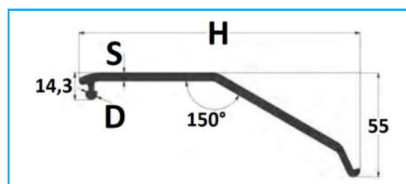

## GUAINA SISTEMA PRONTOCAR

CODICE	DESCRIZIONE	H	S	D	ROTOLO	COLORE	MATERIALE
JR18091001	Guaina per binario	147	4,5	6	9 mt	Nero	Gomma
JR18091002	Versus - Alu star	147	4,5	6	14 mt	Nero	Gomma

CODICE	DESCRIZIONE	H	H MAX	S	D	ROTOLO	COLORE	MATERIALE
JR18092001	Guaina per binario Alu C - Sesam	95	140	4	6,4	28 mt	Nero	Gomma

CODICE	DESCRIZIONE	H	H MAX	S	D	ROTOLO	COLORE
JR18093001	Guaina per binario Alu Star - Schm - Minil.	125	150	4,1	6	28 mt	Nero

CODICE	DESCRIZIONE	H	H MAX	S	D	ROTOLO	COLORE	MATERIALE
JR18094001	Guaina per binario	120	143	4	6	9 mt	Nero	Gomma
JR18094002	Versus - Nano - Lgl	120	143	4	6	14 mt	Nero	Gomma

**NB:** LE MISURE SONO IN "mm".