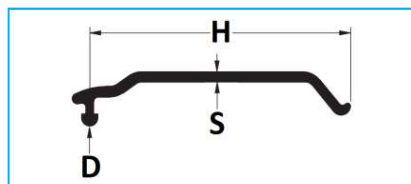

GUAINA SISTEMA PRONTOCAR

CODICE	DESCRIZIONE	H	S	D	ROTOLO	COLORE	MATERIALE
JR18095001	Guaina per binario	95	4	6	9 mt	Nero	Gomma
JR18095002	Versus - Alu Schm	95	4	6	14 mt	Nero	Gomma