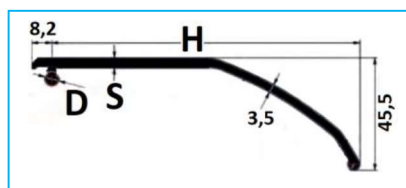

## GUAINA SISTEMA PRONTOCAR

CODICE	DESCRIZIONE	H	S	D	ROTOLO	COLORE	MATERIALE
JR18091001	Guaina per binario	147	4,5	6	9 mt	Nero	Gomma
JR18091002	Versus - Alu star	147	4,5	6	14 mt	Nero	Gomma

CODICE	DESCRIZIONE	H	H MAX	S	D	ROTOLO	COLORE	MATERIALE
JR18092001	Guaina per binario Alu C - Sesam	95	140	4	6,4	28 mt	Nero	Gomma

CODICE	DESCRIZIONE	H	H MAX	S	D	ROTOLO	COLORE
JR18093001	Guaina per binario Alu Star - Schm - Minil.	125	150	4,1	6	28 mt	Nero

CODICE	DESCRIZIONE	H	H MAX	S	D	ROTOLO	COLORE	MATERIALE
JR18094001	Guaina per binario	120	143	4	6	9 mt	Nero	Gomma
JR18094002	Versus - Nano - Lgl	120	143	4	6	14 mt	Nero	Gomma

**NB:** LE MISURE SONO IN "mm".