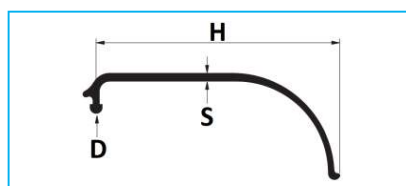

## GUAINA SISTEMA PRONTOCAR

CODICE	DESCRIZIONE	H	S	D	ROTOLO	COLORE	MATERIALE
JR18091001	Guaina per binario	147	4,5	6	9 mt	Nero	Gomma
JR18091002	Versus - Alu star	147	4,5	6	14 mt	Nero	Gomma

CODICE	DESCRIZIONE	H	H MAX	S	D	ROTOLO	COLORE	MATERIALE
JR18092001	Guaina per binario Alu C - Sesam	95	140	4	6,4	28 mt	Nero	Gomma

CODICE	DESCRIZIONE	H	H MAX	S	D	ROTOLO	COLORE
JR18093001	Guaina per binario Alu Star - Schm - Minil.	125	150	4,1	6	28 mt	Nero

CODICE	DESCRIZIONE	H	H MAX	S	D	ROTOLO	COLORE	MATERIALE
JR18094001	Guaina per binario	120	143	4	6	9 mt	Nero	Gomma
JR18094002	Versus - Nano - Lgl	120	143	4	6	14 mt	Nero	Gomma

**NB:** LE MISURE SONO IN "mm".