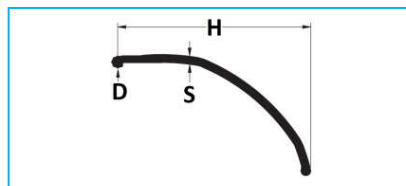

## GUAINA SISTEMA PRONTOCAR

CODICE	DESCRIZIONE	H	S	D	ROTOLO	COLORE	MATERIALE
JR18091001	Guaina per binario	147	4,5	6	9 mt	Nero	Gomma
JR18091002	Versus - Alu star	147	4,5	6	14 mt	Nero	Gomma

CODICE	DESCRIZIONE	H	H MAX	S	D	ROTOLO	COLORE	MATERIALE
JR18092001	Guaina per binario Alu C - Sesam	95	140	4	6,4	28 mt	Nero	Gomma

CODICE	DESCRIZIONE	H	H MAX	S	D	ROTOLO	COLORE
JR18093001	Guaina per binario Alu Star - Schm - Minil.	125	150	4,1	6	28 mt	Nero

CODICE	DESCRIZIONE	H	H MAX	S	D	ROTOLO	COLORE	MATERIALE
JR18094001	Guaina per binario	120	143	4	6	9 mt	Nero	Gomma
JR18094002	Versus - Nano - Lgl	120	143	4	6	14 mt	Nero	Gomma

**NB:** LE MISURE SONO IN "mm".