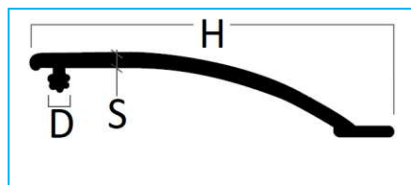

## GUAINA SISTEMA PRONTOCAR

CODICE	DESCRIZIONE	H	S	D	ROTOLO	COLORE	MATERIALE
JR18095001	Guaina per binario	95	4	6	9 mt	Nero	Gomma
JR18095002	Versus - Alu Schm	95	4	6	14 mt	Nero	Gomma

CODICE	DESCRIZIONE	H	S	D	ROTOLO	COLORE	MATERIALE
JR18096001	Guaina per binario Eds	125	4	6	14 mt	Grigio	Gomma

CODICE	DESCRIZIONE	H	S	D	ROTOLO	COLORE	MATERIALE
JR18097001	Guaina per binario Eds	137	3	6	14 mt	Nero	Gomma

CODICE	DESCRIZIONE	H	S	D	ROTOLO	COLORE	MATERIALE
JR18205001	Guaina per binario	125	4	6	9 mt	Nero	Gomma
JR18205002	Trike	125	4	6	14 mt	Nero	Gomma