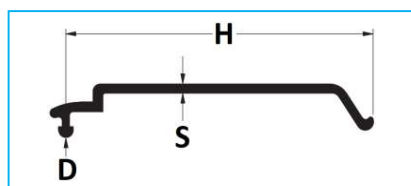

**NB:** LE MISURE SONO IN "mm".

## GUAINA SISTEMA PRONTOCAR

CODICE	DESCRIZIONE	H	S	D	ROTOLO	COLORE	MATERIALE
JR18095001	Guaina per binario	95	4	6	9 mt	Nero	Gomma
JR18095002	Versus - Alu Schm	95	4	6	14 mt	Nero	Gomma

CODICE	DESCRIZIONE	H	S	D	ROTOLO	COLORE	MATERIALE
JR18096001	Guaina per binario Eds	125	4	6	14 mt	Grigio	Gomma

CODICE	DESCRIZIONE	H	S	D	ROTOLO	COLORE	MATERIALE
JR18097001	Guaina per binario Eds	137	3	6	14 mt	Nero	Gomma

CODICE	DESCRIZIONE	H	S	D	ROTOLO	COLORE	MATERIALE
JR18205001	Guaina per binario	125	4	6	9 mt	Nero	Gomma
JR18205002	Trike	125	4	6	14 mt	Nero	Gomma