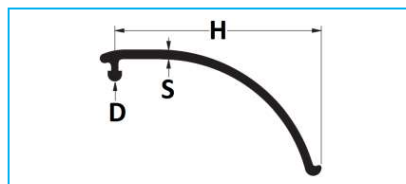

GUAINA SISTEMA PRONTOCAR

CODICE	DESCRIZIONE	H	S	D	ROTOLO	COLORE	MATERIALE
JR18206001	Guaina Micro Trike	90	4	6	11,5m	Nero	Gomma

CODICE	DESCRIZIONE	H	S	D	ROTOLO	COLORE	MATERIALE
JR18207001	Guaina Adaslider	115	4	6	14m	Nero	Gomma