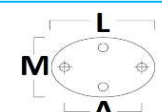

CODICE	DESCRIZIONE	A	L	M	MATERIALE
JR18017001	Contropiastra 4 fori	45	59	40	Zincato