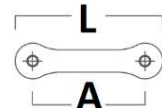

CONTROPIASTRE

| CODICE | DESCRIZIONE | A | L | M | MATERIALE |
|------------|-------------------------|----|----|----|-----------|
| JR18013001 | Controp. 2fori - export | 56 | 72 | 16 | Zincato |

| CODICE | DESCRIZIONE | A | L | M | MATERIALE |
|------------|---------------------------|----|----|----|-----------|
| JR18014001 | Contropiastra 2fori | 51 | 67 | 15 | Zincato |
| JR18014002 | Controp. 2fori - standard | 51 | 66 | 20 | Zincato |
| JR18014003 | Controp. 2fori - jeep | 34 | 50 | 15 | Zincato |

| CODICE | DESCRIZIONE | A | L | MATERIALE |
|------------|---------------------------------|----|----|-----------|
| JR18015001 | Contropiastra - rivetti inclusi | 34 | 50 | Nylon |
| JR18015002 | Contropiastra - rivetti inclusi | 51 | 67 | Nylon |