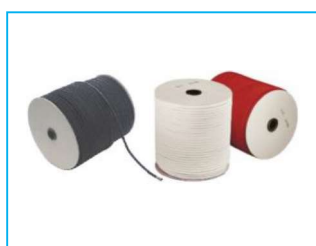

CORDA ELASTICA

CODICE	DESCRIZIONE	Ø	mt/l	COLORE	MATERIALE
JR18018001	Corda elastica, monoprofilo 24 fusi	8	100	Grigia	Polietilene
JR18018002	Corda elastica, monoprofilo 24 fusi	8	100	Bianca	Polietilene
JR18018003	Corda elastica, monoprofilo 24 fusi	8	100	Blu	Polietilene
JR18018004	Corda elastica, monoprofilo 24 fusi	8	100	Gialla	Polietilene
JR18018005	Corda elastica, monoprofilo 24 fusi	8	100	Nera	Polietilene
JR18018006	Corda elastica, monoprofilo 24 fusi	8	100	Rossa	Polietilene
JR18018007	Corda elastica, monoprofilo 24 fusi	8	100	Verde	Polietilene
JR18018008	Corda elastica, monoprofilo 24 fusi	8	200	Grigia	Polietilene
JR18018009	Corda elastica, monoprofilo 24 fusi	8	200	Bianca	Polietilene
JR18018010	Corda elastica, monoprofilo 24 fusi	8	200	Blu	Polietilene
JR18018011	Corda elastica, monoprofilo 24 fusi	8	200	Gialla	Polietilene
JR18018012	Corda elastica, monoprofilo 24 fusi	8	200	Nera	Polietilene
JR18018013	Corda elastica, monoprofilo 24 fusi	8	200	Rossa	Polietilene
JR18018014	Corda elastica, monoprofilo 24 fusi	8	200	Verde	Polietilene

DESMOPAN PVC ELASTICIZZATO

CODICE	DESCRIZIONE	PRODOTTO	ROTOLO
JR18019001	Desmopan PVC elasticizzato	Ø7 Pieno	150 ml
JR18019002	Desmopan PVC elasticizzato	Ø7 Vuoto	200 ml

NB: LE MISURE SONO IN "mm".