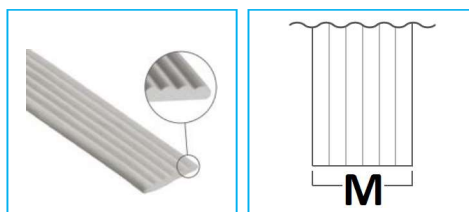

CINTURINI, NASTRI E TENDITELI

CODICE	DESCRIZIONE	M	MATERIALE
JR18046001	Cinghia TIR	20	PVC

Rotolo da 50m.

CODICE	DESCRIZIONE	M	MATERIALE
JR18047001	Cinghia	20	PVC

Rotolo da 50m.

CODICE	DESCRIZIONE	L	MATERIALE
JR18048001	Cinturino pvc telato cm.12	120	PVC

CODICE	DESCRIZIONE	L	MATERIALE
JR18048002	Cinturino pvc mm.42x22	120	PVC

CODICE	DESCRIZIONE	L	M	MATERIALE
JR18049001	Cinturino	100	20	PVC
JR18049002	Cinturino	200	20	PVC
JR18049003	Cinturino	300	20	PVC
JR18049004	Cinturino	400	20	PVC