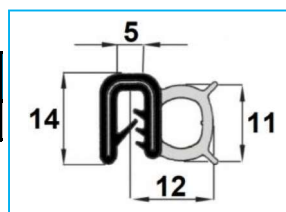

CODICE	DESCRIZIONE	COLORE	LUNG.
JR19063001	Guarnizione GUISNAP : E.P.D.M. Tubolare : E.P.D.M.	Nera	50 m