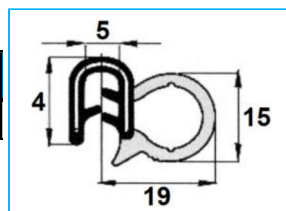

CODICE	DESCRIZIONE	COLORE	LUNG.
JR19059001	Guarnizione GUISNAP ad "U" con anima in metallo	Nera	50 m

CODICE	DESCRIZIONE	COLORE	LUNG.
JR19040001	Guarnizione GUISNAP : E.P.D.M. Tubolare : E.P.D.M.	Nera	50 m

CODICE	DESCRIZIONE	COLORE	LUNG.
JR19041001	Guarnizione GUISNAP : E.P.D.M. Tubolare : E.P.D.M.	Nera	50 m

CODICE	DESCRIZIONE	COLORE	LUNG.
JR19042001	Guarnizione GUISNAP : E.P.D.M. Tubolare : E.P.D.M.	Nera	50 m

NB: LE MISURE SONO IN "mm".

GUARNIZIONI GUISNAP

CODICE	DESCRIZIONE	COLORE	LUNG.
JR19060001	Guarnizione GUISNAP : E.P.D.M. Tubolare : E.P.D.M.	Nera	50 m

CODICE	DESCRIZIONE	COLORE	LUNG.
JR19061001	Guarnizione GUISNAP : E.P.D.M. Tubolare : E.P.D.M.	Nera	50 m