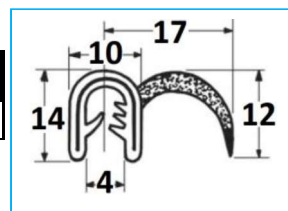

NB: LE MISURE SONO IN "mm".

GUARNIZIONI GUISNAP

CODICE	DESCRIZIONE	COLORE	LUNG.
JR19060001	Guarnizione GUISNAP : E.P.D.M. Tubolare : E.P.D.M.	Nera	50 m

CODICE	DESCRIZIONE	COLORE	LUNG.
JR19061001	Guarnizione GUISNAP : E.P.D.M. Tubolare : E.P.D.M.	Nera	50 m

CODICE	DESCRIZIONE	COLORE	LUNG.
JR19062001	Guarnizione GUISNAP : E.P.D.M. Tubolare : E.P.D.M.	Nera	50 m

CODICE	DESCRIZIONE	COLORE	LUNG.
JR19043001	Guarnizione GUISNAP : E.P.D.M. Tubolare : E.P.D.M.	Nera	50 m

CODICE	DESCRIZIONE	COLORE	LUNG.
JR19063001	Guarnizione GUISNAP : E.P.D.M. Tubolare : E.P.D.M.	Nera	50 m

CODICE	DESCRIZIONE	COLORE	LUNG.
JR19064001	Guarnizione GUISNAP : E.P.D.M. Tubolare : E.P.D.M.	Nera	50 m

NB: LE MISURE SONO IN "mm".

GUARNIZIONI GUISNAP

CODICE	DESCRIZIONE	COLORE	LUNG.
JR19044001	Guarnizione GUISNAP : E.P.D.M. Tubolare : E.P.D.M.	Nera	50 m

CODICE	DESCRIZIONE	COLORE	LUNG.
JR19045001	Guarnizione GUISNAP : E.P.D.M. Linguetta : E.P.D.M.	Nera	50 m