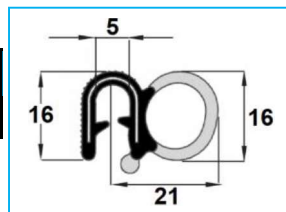

CODICE	DESCRIZIONE	COLORE	LUNG.
JR19059001	Guarnizione GUISNAP ad "U" con anima in metallo	Nera	50 m

CODICE	DESCRIZIONE	COLORE	LUNG.
JR19040001	Guarnizione GUISNAP : E.P.D.M. Tubolare : E.P.D.M.	Nera	50 m

CODICE	DESCRIZIONE	COLORE	LUNG.
JR19041001	Guarnizione GUISNAP : E.P.D.M. Tubolare : E.P.D.M.	Nera	50 m

CODICE	DESCRIZIONE	COLORE	LUNG.
JR19042001	Guarnizione GUISNAP : E.P.D.M. Tubolare : E.P.D.M.	Nera	50 m

NB: LE MISURE SONO IN "mm".

GUARNIZIONI GUISNAP

CODICE	DESCRIZIONE	COLORE	LUNG.
JR19060001	Guarnizione GUISNAP : E.P.D.M. Tubolare : E.P.D.M.	Nera	50 m

CODICE	DESCRIZIONE	COLORE	LUNG.
JR19061001	Guarnizione GUISNAP : E.P.D.M. Tubolare : E.P.D.M.	Nera	50 m

CODICE	DESCRIZIONE	COLORE	LUNG.
JR19062001	Guarnizione GUISNAP : E.P.D.M. Tubolare : E.P.D.M.	Nera	50 m

CODICE	DESCRIZIONE	COLORE	LUNG.
JR19043001	Guarnizione GUISNAP : E.P.D.M. Tubolare : E.P.D.M.	Nera	50 m