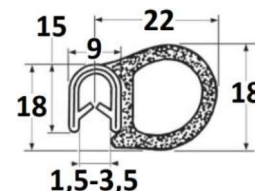

GUARNIZIONI GUISNAP

CODICE	DESCRIZIONE	COLORE	LUNG.
JR19038001	Guarnizione GUISNAP ad "U" con anima in metallo	Nera	50 m

CODICE	DESCRIZIONE	COLORE	LUNG.
JR19039001	Guarnizione GUISNAP ad "U" con anima in metallo	Nera	50 m

CODICE	DESCRIZIONE	COLORE	LUNG.
JR19059001	Guarnizione GUISNAP ad "U" con anima in metallo	Nera	50 m

CODICE	DESCRIZIONE	COLORE	LUNG.
JR19040001	Guarnizione GUISNAP : E.P.D.M. Tubolare : E.P.D.M.	Nera	50 m

NB: LE MISURE SONO IN "mm".

GUARNIZIONI GUISNAP

CODICE	DESCRIZIONE	COLORE	LUNG.
JR19060001	Guarnizione GUISNAP : E.P.D.M. Tubolare : E.P.D.M.	Nera	50 m

CODICE	DESCRIZIONE	COLORE	LUNG.
JR19061001	Guarnizione GUISNAP : E.P.D.M. Tubolare : E.P.D.M.	Nera	50 m

NB: LE MISURE SONO IN "mm".

GUARNIZIONI GUISNAP

CODICE	DESCRIZIONE	COLORE	LUNG.
JR19044001	Guarnizione GUISNAP : E.P.D.M. Tubolare : E.P.D.M.	Nera	50 m

CODICE	DESCRIZIONE	COLORE	LUNG.
JR19045001	Guarnizione GUISNAP : E.P.D.M. Linguetta : E.P.D.M.	Nera	50 m