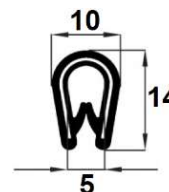

GUARNIZIONI GUISNAP

CODICE	DESCRIZIONE	COLORE	LUNG.
JR19038001	Guarnizione GUISNAP ad "U" con anima in metallo	Nera	50 m

CODICE	DESCRIZIONE	COLORE	LUNG.
JR19039001	Guarnizione GUISNAP ad "U" con anima in metallo	Nera	50 m

CODICE	DESCRIZIONE	COLORE	LUNG.
JR19059001	Guarnizione GUISNAP ad "U" con anima in metallo	Nera	50 m

CODICE	DESCRIZIONE	COLORE	LUNG.
JR19040001	Guarnizione GUISNAP : E.P.D.M. Tubolare : E.P.D.M.	Nera	50 m

CODICE	DESCRIZIONE	COLORE	LUNG.
JR19041001	Guarnizione GUISNAP : E.P.D.M. Tubolare : E.P.D.M.	Nera	50 m

CODICE	DESCRIZIONE	COLORE	LUNG.
JR19042001	Guarnizione GUISNAP : E.P.D.M. Tubolare : E.P.D.M.	Nera	50 m

NB: LE MISURE SONO IN "mm".

GUARNIZIONI GUISNAP

CODICE	DESCRIZIONE	COLORE	LUNG.
JR19060001	Guarnizione GUISNAP : E.P.D.M. Tubolare : E.P.D.M.	Nera	50 m

CODICE	DESCRIZIONE	COLORE	LUNG.
JR19061001	Guarnizione GUISNAP : E.P.D.M. Tubolare : E.P.D.M.	Nera	50 m