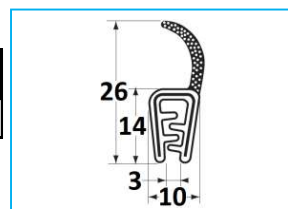

NB: LE MISURE SONO IN "mm".

GUARNIZIONI GUISNAP

CODICE	DESCRIZIONE	COLORE	LUNG.
JR19060001	Guarnizione GUISNAP : E.P.D.M. Tubolare : E.P.D.M.	Nera	50 m

CODICE	DESCRIZIONE	COLORE	LUNG.
JR19061001	Guarnizione GUISNAP : E.P.D.M. Tubolare : E.P.D.M.	Nera	50 m

CODICE	DESCRIZIONE	COLORE	LUNG.
JR19063001	Guarnizione GUISNAP : E.P.D.M. Tubolare : E.P.D.M.	Nera	50 m

CODICE	DESCRIZIONE	COLORE	LUNG.
JR19064001	Guarnizione GUISNAP : E.P.D.M. Tubolare : E.P.D.M.	Nera	50 m

NB: LE MISURE SONO IN "mm".

GUARNIZIONI GUISNAP

CODICE	DESCRIZIONE	COLORE	LUNG.
JR19044001	Guarnizione GUISNAP : E.P.D.M. Tubolare : E.P.D.M.	Nera	50 m

CODICE	DESCRIZIONE	COLORE	LUNG.
JR19045001	Guarnizione GUISNAP : E.P.D.M. Linguetta : E.P.D.M.	Nera	50 m

CODICE	DESCRIZIONE	COLORE	LUNG.
JR19046001	Guarnizione GUISNAP : E.P.D.M. Linguetta : E.P.D.M.	Nera	50 m

NB: LE MISURE SONO IN "mm".

JOLLY RICAMBI