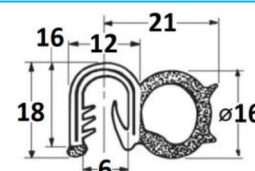

GUARNIZIONI GUISNAP

CODICE	DESCRIZIONE	COLORE	LUNG.
JR19038001	Guarnizione GUISNAP ad "U" con anima in metallo	Nera	50 m

CODICE	DESCRIZIONE	COLORE	LUNG.
JR19039001	Guarnizione GUISNAP ad "U" con anima in metallo	Nera	50 m

CODICE	DESCRIZIONE	COLORE	LUNG.
JR19059001	Guarnizione GUISNAP ad "U" con anima in metallo	Nera	50 m

CODICE	DESCRIZIONE	COLORE	LUNG.
JR19040001	Guarnizione GUISNAP : E.P.D.M. Tubolare : E.P.D.M.	Nera	50 m

CODICE	DESCRIZIONE	COLORE	LUNG.
JR19041001	Guarnizione GUISNAP : E.P.D.M. Tubolare : E.P.D.M.	Nera	50 m

CODICE	DESCRIZIONE	COLORE	LUNG.
JR19042001	Guarnizione GUISNAP : E.P.D.M. Tubolare : E.P.D.M.	Nera	50 m

NB: LE MISURE SONO IN "mm".

GUARNIZIONI GUISNAP

CODICE	DESCRIZIONE	COLORE	LUNG.
JR19060001	Guarnizione GUISNAP : E.P.D.M. Tubolare : E.P.D.M.	Nera	50 m

CODICE	DESCRIZIONE	COLORE	LUNG.
JR19061001	Guarnizione GUISNAP : E.P.D.M. Tubolare : E.P.D.M.	Nera	50 m