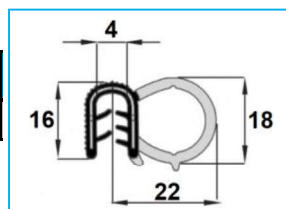

CODICE	DESCRIZIONE	COLORE	LUNG.
JR19041001	Guarnizione GUISNAP : E.P.D.M. Tubolare : E.P.D.M.	Nera	50 m

CODICE	DESCRIZIONE	COLORE	LUNG.
JR19042001	Guarnizione GUISNAP : E.P.D.M. Tubolare : E.P.D.M.	Nera	50 m

NB: LE MISURE SONO IN "mm".

GUARNIZIONI GUISNAP

CODICE	DESCRIZIONE	COLORE	LUNG.
JR19060001	Guarnizione GUISNAP : E.P.D.M. Tubolare : E.P.D.M.	Nera	50 m

CODICE	DESCRIZIONE	COLORE	LUNG.
JR19061001	Guarnizione GUISNAP : E.P.D.M. Tubolare : E.P.D.M.	Nera	50 m

CODICE	DESCRIZIONE	COLORE	LUNG.
JR19062001	Guarnizione GUISNAP : E.P.D.M. Tubolare : E.P.D.M.	Nera	50 m

CODICE	DESCRIZIONE	COLORE	LUNG.
JR19043001	Guarnizione GUISNAP : E.P.D.M. Tubolare : E.P.D.M.	Nera	50 m

NB: LE MISURE SONO IN "mm".

GUARNIZIONI GUISNAP

CODICE	DESCRIZIONE	COLORE	LUNG.
JR19044001	Guarnizione GUISNAP : E.P.D.M. Tubolare : E.P.D.M.	Nera	50 m

CODICE	DESCRIZIONE	COLORE	LUNG.
JR19045001	Guarnizione GUISNAP : E.P.D.M. Linguetta : E.P.D.M.	Nera	50 m