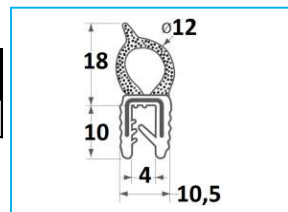

NB: LE MISURE SONO IN "mm".

GUARNIZIONI GUISNAP

CODICE	DESCRIZIONE	COLORE	LUNG.
JR19060001	Guarnizione GUISNAP : E.P.D.M. Tubolare : E.P.D.M.	Nera	50 m

CODICE	DESCRIZIONE	COLORE	LUNG.
JR19061001	Guarnizione GUISNAP : E.P.D.M. Tubolare : E.P.D.M.	Nera	50 m

CODICE	DESCRIZIONE	COLORE	LUNG.
JR19062001	Guarnizione GUISNAP : E.P.D.M. Tubolare : E.P.D.M.	Nera	50 m

CODICE	DESCRIZIONE	COLORE	LUNG.
JR19043001	Guarnizione GUISNAP : E.P.D.M. Tubolare : E.P.D.M.	Nera	50 m

CODICE	DESCRIZIONE	COLORE	LUNG.
JR19063001	Guarnizione GUISNAP : E.P.D.M. Tubolare : E.P.D.M.	Nera	50 m

CODICE	DESCRIZIONE	COLORE	LUNG.
JR19064001	Guarnizione GUISNAP : E.P.D.M. Tubolare : E.P.D.M.	Nera	50 m

NB: LE MISURE SONO IN "mm".

GUARNIZIONI GUISNAP

CODICE	DESCRIZIONE	COLORE	LUNG.
JR19044001	Guarnizione GUISNAP : E.P.D.M. Tubolare : E.P.D.M.	Nera	50 m

CODICE	DESCRIZIONE	COLORE	LUNG.
JR19045001	Guarnizione GUISNAP : E.P.D.M. Linguetta : E.P.D.M.	Nera	50 m