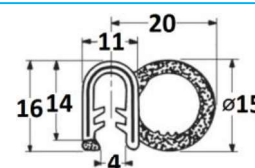

CODICE	DESCRIZIONE	COLORE	LUNG.
JR19041001	Guarnizione GUISNAP : E.P.D.M. Tubolare : E.P.D.M.	Nera	50 m