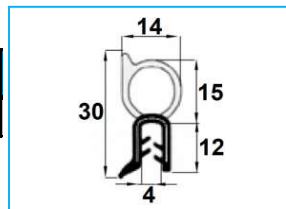

NB: LE MISURE SONO IN "mm".

GUARNIZIONI GUISNAP

CODICE	DESCRIZIONE	COLORE	LUNG.
JR19060001	Guarnizione GUISNAP : E.P.D.M. Tubolare : E.P.D.M.	Nera	50 m

CODICE	DESCRIZIONE	COLORE	LUNG.
JR19061001	Guarnizione GUISNAP : E.P.D.M. Tubolare : E.P.D.M.	Nera	50 m

CODICE	DESCRIZIONE	COLORE	LUNG.
JR19062001	Guarnizione GUISNAP : E.P.D.M. Tubolare : E.P.D.M.	Nera	50 m

CODICE	DESCRIZIONE	COLORE	LUNG.
JR19043001	Guarnizione GUISNAP : E.P.D.M. Tubolare : E.P.D.M.	Nera	50 m

CODICE	DESCRIZIONE	COLORE	LUNG.
JR19063001	Guarnizione GUISNAP : E.P.D.M. Tubolare : E.P.D.M.	Nera	50 m

CODICE	DESCRIZIONE	COLORE	LUNG.
JR19064001	Guarnizione GUISNAP : E.P.D.M. Tubolare : E.P.D.M.	Nera	50 m

NB: LE MISURE SONO IN "mm".

GUARNIZIONI GUISNAP

CODICE	DESCRIZIONE	COLORE	LUNG.
JR19044001	Guarnizione GUISNAP : E.P.D.M. Tubolare : E.P.D.M.	Nera	50 m

CODICE	DESCRIZIONE	COLORE	LUNG.
JR19045001	Guarnizione GUISNAP : E.P.D.M. Linguetta : E.P.D.M.	Nera	50 m