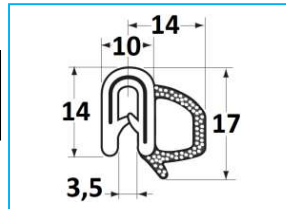

CODICE	DESCRIZIONE	COLORE	LUNG.
JR19041001	Guarnizione GUISNAP : E.P.D.M. Tubolare : E.P.D.M.	Nera	50 m

CODICE	DESCRIZIONE	COLORE	LUNG.
JR19042001	Guarnizione GUISNAP : E.P.D.M. Tubolare : E.P.D.M.	Nera	50 m

NB: LE MISURE SONO IN "mm".

GUARNIZIONI GUISNAP

CODICE	DESCRIZIONE	COLORE	LUNG.
JR19060001	Guarnizione GUISNAP : E.P.D.M. Tubolare : E.P.D.M.	Nera	50 m

CODICE	DESCRIZIONE	COLORE	LUNG.
JR19061001	Guarnizione GUISNAP : E.P.D.M. Tubolare : E.P.D.M.	Nera	50 m

CODICE	DESCRIZIONE	COLORE	LUNG.
JR19062001	Guarnizione GUISNAP : E.P.D.M. Tubolare : E.P.D.M.	Nera	50 m

CODICE	DESCRIZIONE	COLORE	LUNG.
JR19043001	Guarnizione GUISNAP : E.P.D.M. Tubolare : E.P.D.M.	Nera	50 m