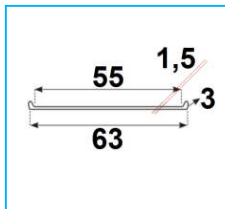

GUARNIZIONE FASCIA SERBATOIO

CODICE	DESCRIZIONE
JR19065001	Guarnizione fascia serbatoio "stretta" NON INFIAMMABILE

CODICE	DESCRIZIONE
JR19065002	Guarnizione fascia serbatoio "larga" NON INFIAMMABILE

NB: LE MISURE SONO IN "mm".