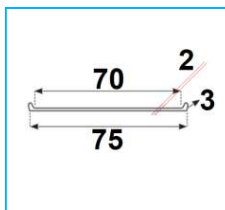

GUARNIZIONE FASCIA SERBATOIO

CODICE	DESCRIZIONE
JR19065001	Guarnizione fascia serbatoio "stretta" NON INFIAMMABILE

CODICE	DESCRIZIONE
JR19065002	Guarnizione fascia serbatoio "larga" NON INFIAMMABILE

NB: LE MISURE SONO IN "mm".