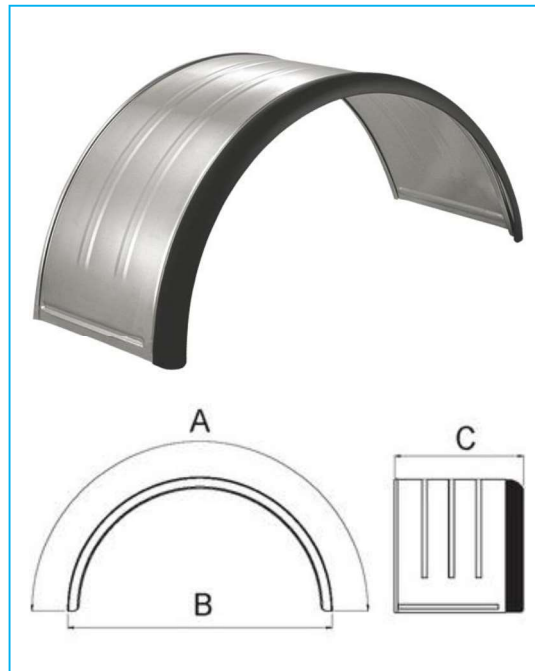

## PARAFANGHI ZINCO GOMMA

CODICE	A	B	C
JR03022001	2100	1340	650
JR03022002	2100	1340	600
JR03022003	2100	1340	450
JR03022004	2100	1340	400
JR03022005	2000	1260	600
JR03022006	2000	1260	550
JR03022007	1900	1200	650
JR03022008	1900	1200	600
JR03022009	1900	1300	400
JR03022010	1800	1170	650
JR03022011	1800	1170	600
JR03022012	1750	1120	500
JR03022013	1700	1100	600
JR03022014	1650	1000	550
JR03022015	1650	1000	500
JR03022016	1570	1000	550
JR03022017	1570	980	500
JR03022018	1500	1000	450
JR03022019	1570	980	400
JR03022020	1450	880	450
JR03022021	1450	880	400
JR03022022	1500	1000	280
JR03022023	1360	880	450
JR03022024	1360	880	400
JR03022025	1350	880	280
JR03022026	1300	800	220
JR03022027	1250	800	250

- Misure speciali realizzabili su richiesta, anche in acciaio inox o acc.inox fiorettato.

CODICE	A	C
JR03023001	1200	650
JR03023002	1200	600
JR03023003	1100	450
JR03023004	1000	650
JR03023005	1000	600
JR03023006	1000	500
JR03023007	900	650
JR03023008	900	600
JR03023009	900	500
JR03023010	800	650
JR03023011	800	600
JR03023012	800	500
JR03023013	700	650
JR03023014	700	600
JR03023015	700	500
JR03023016	650	650
JR03023017	600	600
JR03023018	600	500
JR03023019	600	650

- Misure speciali realizzabili su richiesta, anche in acciaio inox o acc.inox fiorettato.

**NB:** LE MISURE SONO IN "mm".