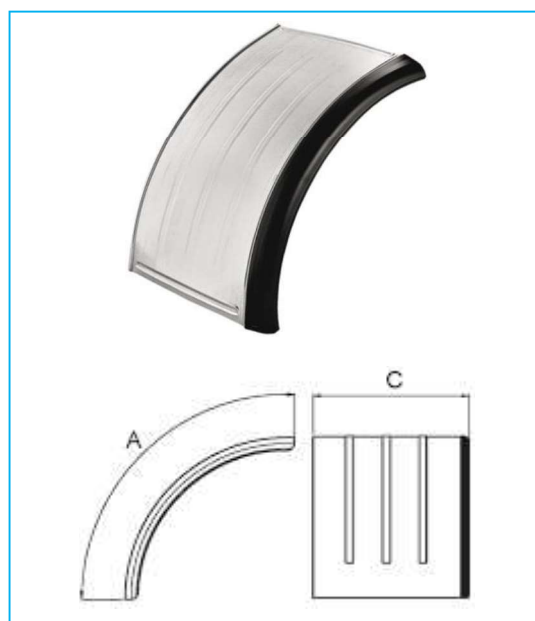

## PARAFANGHI ZINCO GOMMA

CODICE	A	B	C
JR03022001	2100	1340	650
JR03022002	2100	1340	600
JR03022003	2100	1340	450
JR03022004	2100	1340	400
JR03022005	2000	1260	600
JR03022006	2000	1260	550
JR03022007	1900	1200	650
JR03022008	1900	1200	600
JR03022009	1900	1300	400
JR03022010	1800	1170	650
JR03022011	1800	1170	600
JR03022012	1750	1120	500
JR03022013	1700	1100	600
JR03022014	1650	1000	550
JR03022015	1650	1000	500
JR03022016	1570	1000	550
JR03022017	1570	980	500
JR03022018	1500	1000	450
JR03022019	1570	980	400
JR03022020	1450	880	450
JR03022021	1450	880	400
JR03022022	1500	1000	280
JR03022023	1360	880	450
JR03022024	1360	880	400
JR03022025	1350	880	280
JR03022026	1300	800	220
JR03022027	1250	800	250

- Misure speciali realizzabili su richiesta, anche in acciaio inox o acc.inox fiorettato.

CODICE	A	C
JR03023001	1200	650
JR03023002	1200	600
JR03023003	1100	450
JR03023004	1000	650
JR03023005	1000	600
JR03023006	1000	500
JR03023007	900	650
JR03023008	900	600
JR03023009	900	500
JR03023010	800	650
JR03023011	800	600
JR03023012	800	500
JR03023013	700	650
JR03023014	700	600
JR03023015	700	500
JR03023016	650	650
JR03023017	600	600
JR03023018	600	500
JR03023019	600	650

- Misure speciali realizzabili su richiesta, anche in acciaio inox o acc.inox fiorettato.

**NB:** LE MISURE SONO IN "mm".