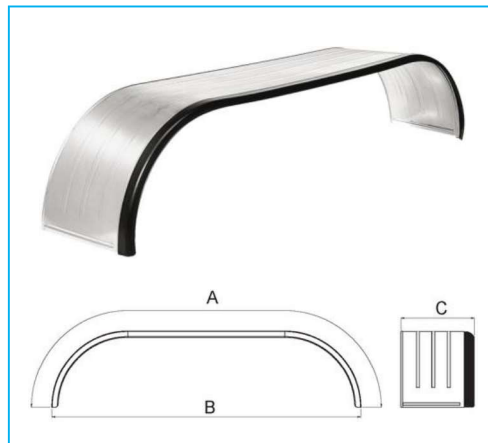

PARAFANGHI ZINCO GOMMA 2-3 ASSI

CODICE	A	B	C
JR03024001	5000	4100	650
JR03024002	5000	4100	600
JR03024003	5000	4100	550
JR03024004	5000	4100	500
JR03024005	5000	4100	450
JR03024006	3550	2740	650
JR03024007	3550	2740	600
JR03024008	3450	2640	650
JR03024009	3450	2640	600
JR03024010	3350	2540	550

- Misure speciali realizzabili su richiesta, anche in acciaio inox o acc.inox fiorettato.

CODICE	A	B	C
JR03025001	7500	7000	700
JR03025002	7500	7000	650
JR03025003	7500	7000	600
JR03025004	7800	7300	650