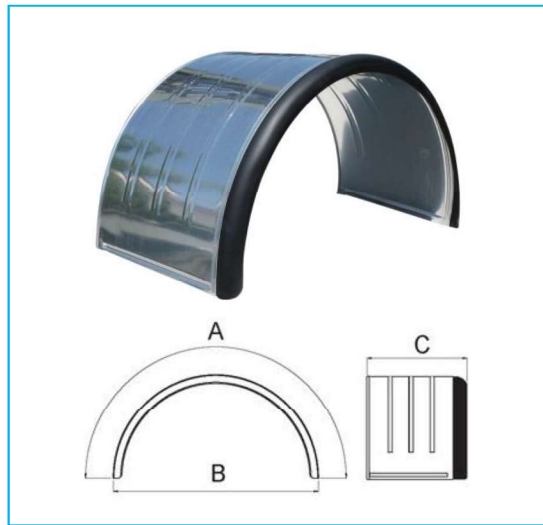

PARAFANGHI IXOX GOMMA

CODICE	A	B	C
JR03026001	2100	1340	700
JR03026002	2100	1340	650
JR03026003	2100	1340	600
JR03026004	2100	1340	450
JR03026005	1900	1200	650
JR03026006	1900	1200	600
JR03026007	1750	1100	550
JR03026008	1570	1120	500
JR03026009	1650	1080	550
JR03026010	1650	1080	500
JR03026011	1500	1080	450
JR03026012	1360	880	450
JR03026013	1360	800	400

- Misure specifiche realizzabili su richiesta.

CODICE	A	C
JR03027001	1000	650
JR03027002	1000	600
JR03027003	1000	500
JR03027004	800	650
JR03027005	800	600
JR03027006	800	500
JR03027007	700	650
JR03027008	700	600
JR03027009	700	500
JR03027010	650	650
JR03027011	600	650
JR03027012	600	600
JR03027013	600	500

- Misure specifiche realizzabili su richiesta.

PARAFANGHI INOX GOMMA 2-3 ASSI

CODICE	A	B	C
JR03028001	4900	4100	650
JR03028002	5000	4100	600
JR03028003	4900	4100	500
JR03028004	4900	4100	450
JR03028005	3500	2740	650
JR03028006	3500	2740	600
JR03028007	3450	2640	650
JR03028008	3450	2640	600
JR03028009	3350	2540	550