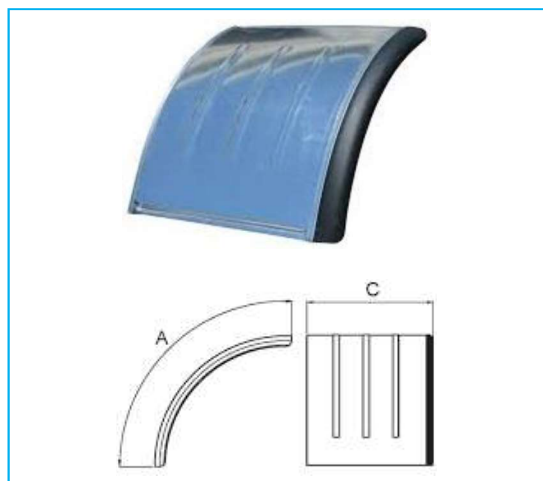

PARAFANGHI IXOX GOMMA

CODICE	A	B	C
JR03026001	2100	1340	700
JR03026002	2100	1340	650
JR03026003	2100	1340	600
JR03026004	2100	1340	450
JR03026005	1900	1200	650
JR03026006	1900	1200	600
JR03026007	1750	1100	550
JR03026008	1570	1120	500
JR03026009	1650	1080	550
JR03026010	1650	1080	500
JR03026011	1500	1080	450
JR03026012	1360	880	450
JR03026013	1360	800	400

- Misure specifiche realizzabili su richiesta.

CODICE	A	C
JR03027001	1000	650
JR03027002	1000	600
JR03027003	1000	500
JR03027004	800	650
JR03027005	800	600
JR03027006	800	500
JR03027007	700	650
JR03027008	700	600
JR03027009	700	500
JR03027010	650	650
JR03027011	600	650
JR03027012	600	600
JR03027013	600	500

- Misure specifiche realizzabili su richiesta.

PARAFANGHI INOX GOMMA 2-3 ASSI

CODICE	A	B	C
JR03028001	4900	4100	650
JR03028002	5000	4100	600
JR03028003	4900	4100	500
JR03028004	4900	4100	450
JR03028005	3500	2740	650
JR03028006	3500	2740	600
JR03028007	3450	2640	650
JR03028008	3450	2640	600
JR03028009	3350	2540	550