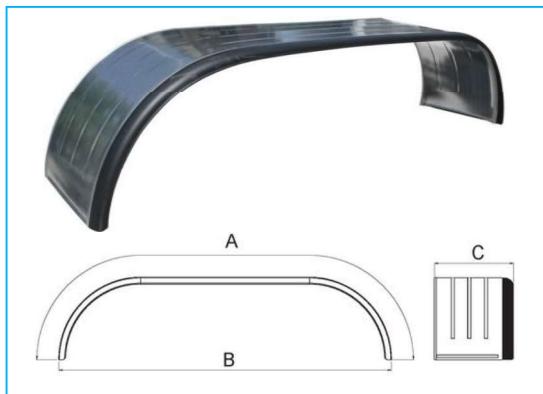

NB: LE MISURE SONO IN "mm".