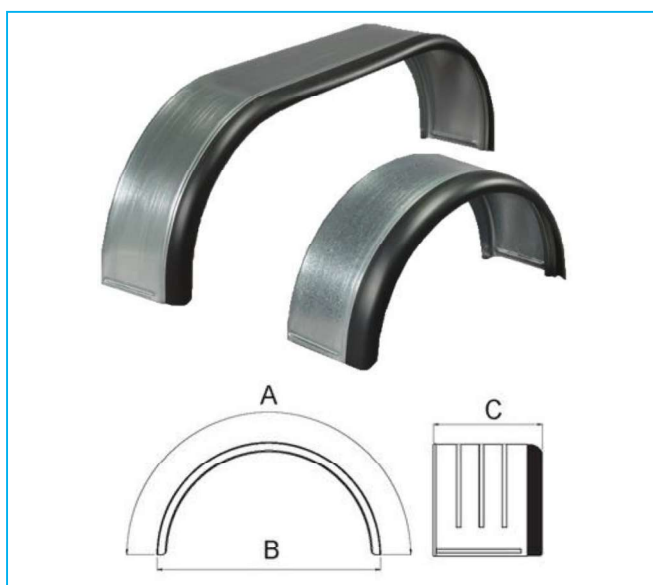

NB: LE MISURE SONO IN "mm".