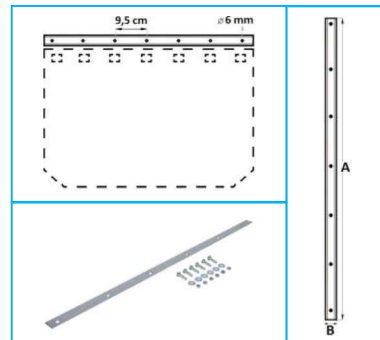

ACCESSORI DI FISSAGGIO PER PARASPRUZZI

ASTINE ZINCATE

CODICE	A	B
JR03052001	350	330
JR03052002	400	330
JR03052003	450	400
JR03052004	530	450
JR03052005	620	550

CERNIERE

CODICE	DESCRIZIONE	MATERIALE	PESO
JR03053001	Cerniera paraspruzzi 2400mm	Inox	3,86
JR03053005	Asta paraspruzzi 2400mm	PVC	3,74
JR03053003	Salva angolo DX	PVC	0,7
JR03053004	Salva angolo SX	PVC	0,7

NB: LE MISURE SONO IN "mm".