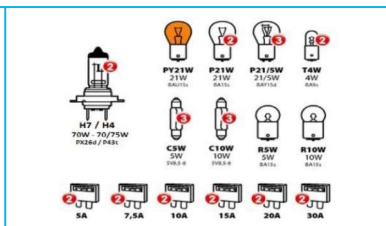

KIT LAMPADE DI RICAMBIO

CODICE	DESCRIZIONE	VOLT	PZ.
JR06021001	KIT lampade ricambio H7	24	30
JR06021002	KIT lampade ricambio H4	24	30

CODICE	DESCRIZIONE	VOLT	PZ.
JR06022001	KIT lampade ricambio H7	12	19
JR06022002	KIT lampade ricambio H4	12	19

CODICE	DESCRIZIONE	VOLT	PZ.
JR06170001	KIT lampade ricambio H7	12	8
JR06170002	KIT lampade ricambio H4	12	8