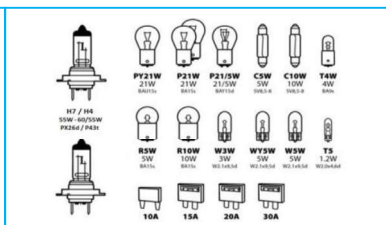

KIT LAMPADE DI RICAMBIO

CODICE	DESCRIZIONE	VOLT	PZ.
JR06021001	KIT lampade ricambio H7	24	30
JR06021002	KIT lampade ricambio H4	24	30

CODICE	DESCRIZIONE	VOLT	PZ.
JR06022001	KIT lampade ricambio H7	12	19
JR06022002	KIT lampade ricambio H4	12	19

CODICE	DESCRIZIONE	VOLT	PZ.
JR06170001	KIT lampade ricambio H7	12	8
JR06170002	KIT lampade ricambio H4	12	8