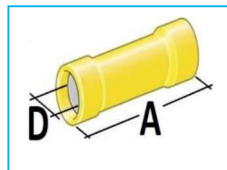

NB: LE MISURE SONO IN "mm".

➤ Pinze per capicorda a pag.22-60

FASTON PREISOLATO

CODICE	DESCRIZIONE	A	D	CAVO mmq
JR06105001	Puntale preisolato rosso	22,5	Ø 1,9	0,25 ÷ 1
JR06105002	Puntale preisolato blu'	23	Ø 1,9	1 ÷ 2,5
JR06105003	Puntale preisolato giallo	28	Ø 2,7	2,5 ÷ 6

CODICE	DESCRIZIONE	A	D	CAVO mmq
JR06106001	Preso cilindrica preisolata rossa	26	Ø 1,7	0,25 ÷ 1
JR06106002	Preso cilindrica preisolata blu'	26	Ø 2,3	1 ÷ 2,5
JR06106003	Preso cilindrica preisolata gialla	27	Ø 3,4	2,5 ÷ 6