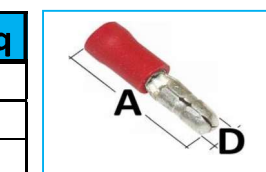

CODICE	DESCRIZIONE	A	D	CAVO mmq
JR06104001	Spina isolata maschio cilindrica rossa	24,5	Ø 4	0,25 ÷ 1
JR06104002	Spina isolata maschio cilindrica blu'	25	Ø 4	1 ÷ 2,5
JR06104003	Spina isolata maschio cilindrica gialla	25,5	Ø 5	2,5 ÷ 6