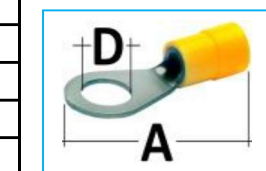

CODICE	DESCRIZIONE	A	D	CAVO mmq
JR06102001	Faston isolato con occhiello rosso	20	Ø 4,3	0,25 ÷ 1
JR06102002	Faston isolato con occhiello rosso	27,4	Ø 6,4	0,25 ÷ 1
JR06102003	Faston isolato con occhiello rosso	27,4	Ø 8,4	0,25 ÷ 1
JR06102004	Faston isolato con occhiello blu'	23	Ø 4,3	1 ÷ 2,5
JR06102005	Faston isolato con occhiello blu'	28	Ø 6,4	1 ÷ 2,5
JR06102006	Faston isolato con occhiello blu'	28	Ø 8,4	1 ÷ 2,5
JR06102007	Faston isolato con occhiello giallo	23,5	Ø 4,3	2,5 ÷ 6
JR06102008	Faston isolato con occhiello giallo	30,5	Ø 6,4	2,5 ÷ 6
JR06102009	Faston isolato con occhiello giallo	35,2	Ø 8,4	2,5 ÷ 6
JR06102010	Faston isolato con occhiello giallo	39,5	Ø 10,5	2,5 ÷ 6