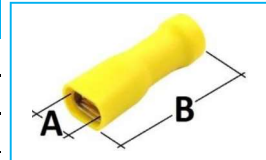

FASTON PREISOLATO

CODICE	DESCRIZIONE	A	B	CAVO mmq
JR06100001	Faston semi isolato femmina rosso	6,3	21	0,25 ÷ 1
JR06100002	Faston semi isolato femmina blu'	6,3	32	1 ÷ 2,5
JR06100003	Faston semi isolato femmina giallo	6,3	22,4	2,5 ÷ 6
JR06100004	Faston isolato femmina rosso	6,3	23,5	0,25 ÷ 1
JR06100005	Faston isolato femmina blu'	6,3	23,56	1 ÷ 2,5
JR06100006	Faston isolato femmina giallo	6,3	24	2,5 ÷ 6

CODICE	DESCRIZIONE	A	B	CAVO mmq
JR06101001	Faston semi isolato maschio rosso	6,3	21	0,25 ÷ 1
JR06101002	Faston semi isolato maschio blu'	6,3	21	1 ÷ 2,5
JR06101003	Faston semi isolato maschio giallo	6,3	22,5	2,5 ÷ 6
JR06101004	Faston isolato maschio rosso	6,3	23,5	0,25 ÷ 1
JR06101005	Faston isolato maschio blu'	6,3	23,5	1 ÷ 2,5

CODICE	DESCRIZIONE	A	D	CAVO mmq
JR06102001	Faston isolato con occhiello rosso	20	Ø 4,3	0,25 ÷ 1
JR06102002	Faston isolato con occhiello rosso	27,4	Ø 6,4	0,25 ÷ 1
JR06102003	Faston isolato con occhiello rosso	27,4	Ø 8,4	0,25 ÷ 1
JR06102004	Faston isolato con occhiello blu'	23	Ø 4,3	1 ÷ 2,5
JR06102005	Faston isolato con occhiello blu'	28	Ø 6,4	1 ÷ 2,5
JR06102006	Faston isolato con occhiello blu'	28	Ø 8,4	1 ÷ 2,5
JR06102007	Faston isolato con occhiello giallo	23,5	Ø 4,3	2,5 ÷ 6
JR06102008	Faston isolato con occhiello giallo	30,5	Ø 6,4	2,5 ÷ 6
JR06102009	Faston isolato con occhiello giallo	35,2	Ø 8,4	2,5 ÷ 6
JR06102010	Faston isolato con occhiello giallo	39,5	Ø 10,5	2,5 ÷ 6