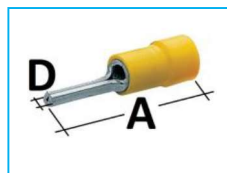

CODICE	DESCRIZIONE	A	D	CAVO mmq
JR06104001	Spina isolata maschio cilindrica rossa	24,5	Ø 4	0,25 ÷ 1
JR06104002	Spina isolata maschio cilindrica blu'	25	Ø 4	1 ÷ 2,5
JR06104003	Spina isolata maschio cilindrica gialla	25,5	Ø 5	2,5 ÷ 6

NB: LE MISURE SONO IN "mm".

➤ Pinze per capicorda a pag.22-60

FASTON PREISOLATO

CODICE	DESCRIZIONE	A	D	CAVO mmq
JR06105001	Puntale preisolato rosso	22,5	Ø 1,9	0,25 ÷ 1
JR06105002	Puntale preisolato blu'	23	Ø 1,9	1 ÷ 2,5
JR06105003	Puntale preisolato giallo	28	Ø 2,7	2,5 ÷ 6