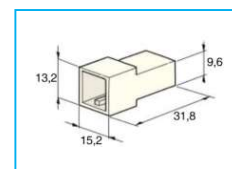

BLOCCHETTI di CONNESSIONE

CODICE	DESCRIZIONE	VIE
JR06171001	Blocchetto di connessione portamaschio	1

CODICE	DESCRIZIONE	VIE
JR06171002	Blocchetto di connessione portafemmina	1

CODICE	DESCRIZIONE	VIE
JR06172001	Blocchetto di connessione portamaschio	2

CODICE	DESCRIZIONE	VIE
JR06172002	Blocchetto di connessione portafemmina	2

CODICE	DESCRIZIONE	VIE
JR06173001	Blocchetto di connessione portamaschio a "T"	2

CODICE	DESCRIZIONE	VIE
JR06173002	Blocchetto di connessione portafemmina a "T"	2