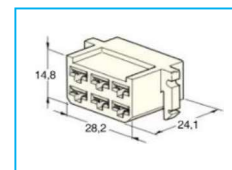

CODICE	DESCRIZIONE	VIE
JR06172002	Blocchetto di connessione portafemmina	2

CODICE	DESCRIZIONE	VIE
JR06173001	Blocchetto di connessione portamaschio a "T"	2

CODICE	DESCRIZIONE	VIE
JR06173002	Blocchetto di connessione portafemmina a "T"	2

CODICE	DESCRIZIONE	VIE
JR06174001	Blocchetto di connessione portamaschio	3

CODICE	DESCRIZIONE	VIE
JR06174002	Blocchetto di connessione portafemmina	3

BLOCCHETTI di CONNESSIONE

CODICE	DESCRIZIONE	VIE
JR06175001	Blocchetto di connessione portamaschio	4

CODICE	DESCRIZIONE	VIE
JR06175002	Blocchetto di connessione portafemmina	4

CODICE	DESCRIZIONE	VIE
JR06176001	Blocchetto di connessione portamaschio	6

CODICE	DESCRIZIONE	VIE
JR06176002	Blocchetto di connessione portafemmina	6