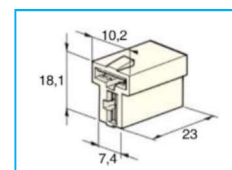

BLOCCHETTI di CONNESSIONE

CODICE	DESCRIZIONE	VIE
JR06171001	Blocchetto di connessione portamaschio	1

CODICE	DESCRIZIONE	VIE
JR06171002	Blocchetto di connessione portafemmina	1

CODICE	DESCRIZIONE	VIE
JR06172001	Blocchetto di connessione portamaschio	2

CODICE	DESCRIZIONE	VIE
JR06172002	Blocchetto di connessione portafemmina	2

CODICE	DESCRIZIONE	VIE
JR06173001	Blocchetto di connessione portamaschio a "T"	2

CODICE	DESCRIZIONE	VIE
JR06173002	Blocchetto di connessione portafemmina a "T"	2