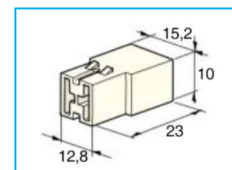

BLOCCHETTI di CONNESSIONE

CODICE	DESCRIZIONE	VIE
JR06171001	Blocchetto di connessione portamaschio	1

CODICE	DESCRIZIONE	VIE
JR06171002	Blocchetto di connessione portafemmina	1

CODICE	DESCRIZIONE	VIE
JR06172001	Blocchetto di connessione portamaschio	2

CODICE	DESCRIZIONE	VIE
JR06172002	Blocchetto di connessione portafemmina	2

CODICE	DESCRIZIONE	VIE
JR06173001	Blocchetto di connessione portamaschio a "T"	2

CODICE	DESCRIZIONE	VIE
JR06173002	Blocchetto di connessione portafemmina a "T"	2

CODICE	DESCRIZIONE	VIE
JR06174001	Blocchetto di connessione portamaschio	3

CODICE	DESCRIZIONE	VIE
JR06174002	Blocchetto di connessione portafemmina	3

BLOCCHETTI di CONNESSIONE

CODICE	DESCRIZIONE	VIE
JR06175001	Blocchetto di connessione portamaschio	4