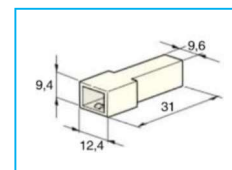

BLOCCHETTI di CONNESSIONE

CODICE	DESCRIZIONE	VIE
JR06171001	Blocchetto di connessione portamaschio	1

CODICE	DESCRIZIONE	VIE
JR06171002	Blocchetto di connessione portafemmina	1

CODICE	DESCRIZIONE	VIE
JR06172001	Blocchetto di connessione portamaschio	2

CODICE	DESCRIZIONE	VIE
JR06172002	Blocchetto di connessione portafemmina	2

CODICE	DESCRIZIONE	VIE
JR06173001	Blocchetto di connessione portamaschio a "T"	2

CODICE	DESCRIZIONE	VIE
JR06173002	Blocchetto di connessione portafemmina a "T"	2