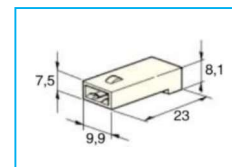

BLOCCHETTI di CONNESSIONE

CODICE	DESCRIZIONE	VIE
JR06171001	Blocchetto di connessione portamaschio	1

CODICE	DESCRIZIONE	VIE
JR06171002	Blocchetto di connessione portafemmina	1

CODICE	DESCRIZIONE	VIE
JR06172001	Blocchetto di connessione portamaschio	2

CODICE	DESCRIZIONE	VIE
JR06172002	Blocchetto di connessione portafemmina	2

CODICE	DESCRIZIONE	VIE
JR06173001	Blocchetto di connessione portamaschio a "T"	2

CODICE	DESCRIZIONE	VIE
JR06173002	Blocchetto di connessione portafemmina a "T"	2