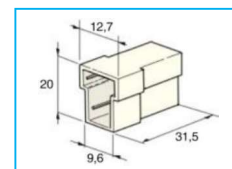

BLOCCHETTI di CONNESSIONE

CODICE	DESCRIZIONE	VIE
JR06171001	Blocchetto di connessione portamaschio	1

CODICE	DESCRIZIONE	VIE
JR06171002	Blocchetto di connessione portafemmina	1

CODICE	DESCRIZIONE	VIE
JR06172001	Blocchetto di connessione portamaschio	2

CODICE	DESCRIZIONE	VIE
JR06172002	Blocchetto di connessione portafemmina	2

CODICE	DESCRIZIONE	VIE
JR06173001	Blocchetto di connessione portamaschio a "T"	2

CODICE	DESCRIZIONE	VIE
JR06173002	Blocchetto di connessione portafemmina a "T"	2