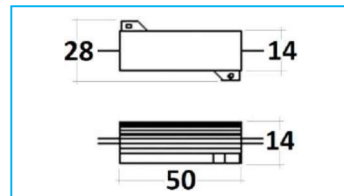

RESISTENZE COMPENSATIVE

CODICE	DESCRIZIONE	VOLT	WATT
JR06142001	Resistenza compensativa	12	5
JR06142002	Resistenza compensativa	12	21
JR06142003	Resistenza compensativa	24	5
JR06142004	Resistenza compensativa	24	21